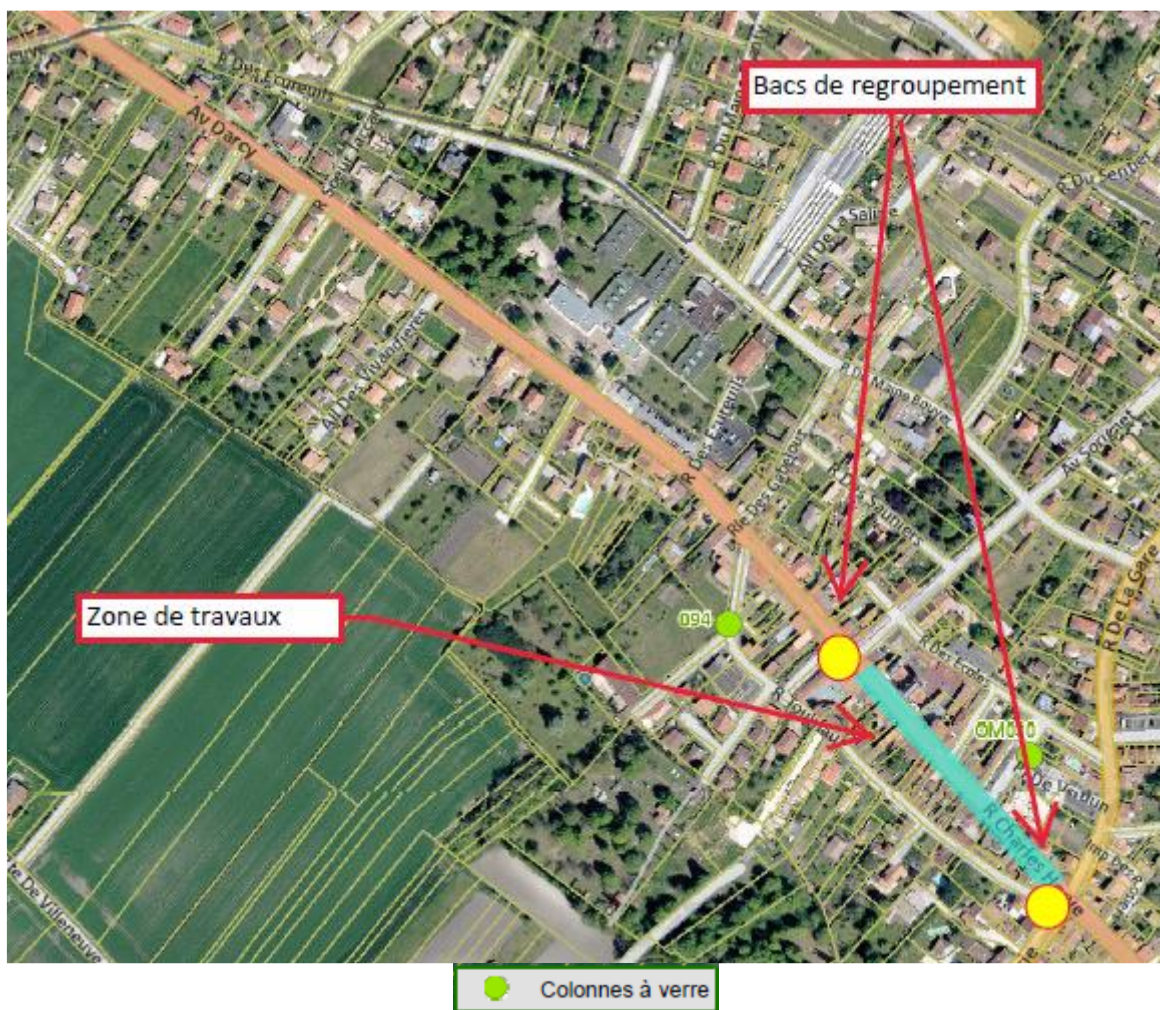

Informations concernant les collectes des ordures ménagères, emballages recyclables et déchets verts :

Madame, Monsieur,

Comme vous le savez probablement, les travaux de réhabilitation du centre bourg de notre commune vont débuter très prochainement. **La première phase d'aménagement concerne la rue Charles Hervé dans sa section comprise entre la rue de la Gare et l'avenue Sorignet (hors carrefours). Les travaux débuteront le 14 janvier prochain.**

Des conteneurs de regroupement seront installés aux abords du chantier. Ils sont strictement réservés à vos ordures ménagères, à l'exclusion de tout emballage recyclable ou déchet vert.

Hôtel de Ville

27 rue Charles Hervé 17750 ÉTAULES ■ Tél. : 05 46 36 41 23 ■ Fax : 05 46 36 92 42
mairie@ville-etaules17.fr ■ www.mairie-etaules.fr

Pour la collecte des emballages recyclables, vous pouvez amener vos conteneurs jaunes près des bacs de regroupement le jour de la collecte ou vous rendre au secrétariat de la mairie d'Étaules pour obtenir des sacs de pré-collecte. L'ensemble des déchetteries de notre territoire, auxquelles vous avez librement accès, sont équipés de bornes de collecte d'emballages ménagers.